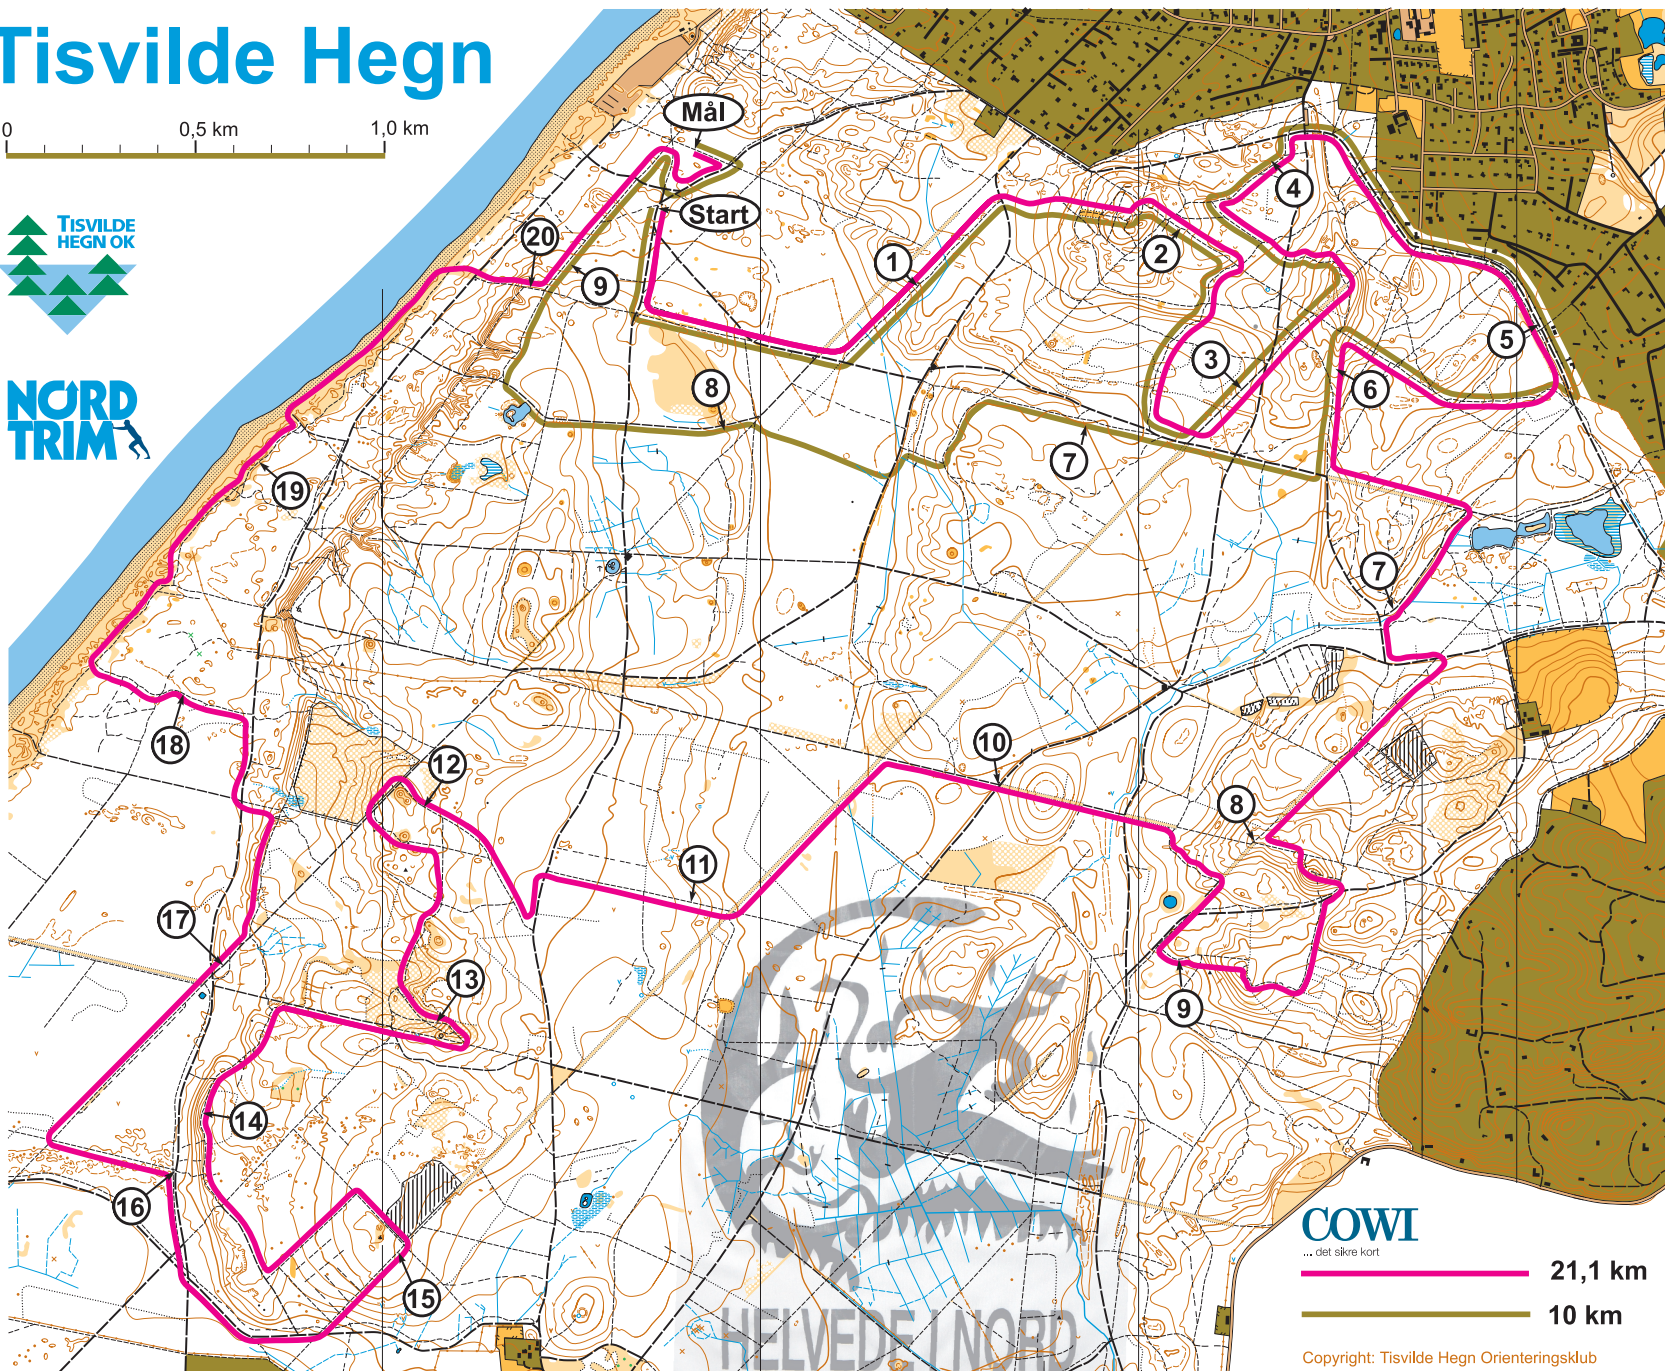

Tisvilde Hegn

0 0,5 km 1,0 km

COWI
... det sikre kort

21,1 km
10 km

Copyright: Tisvilde Hegn Orienteringsklub